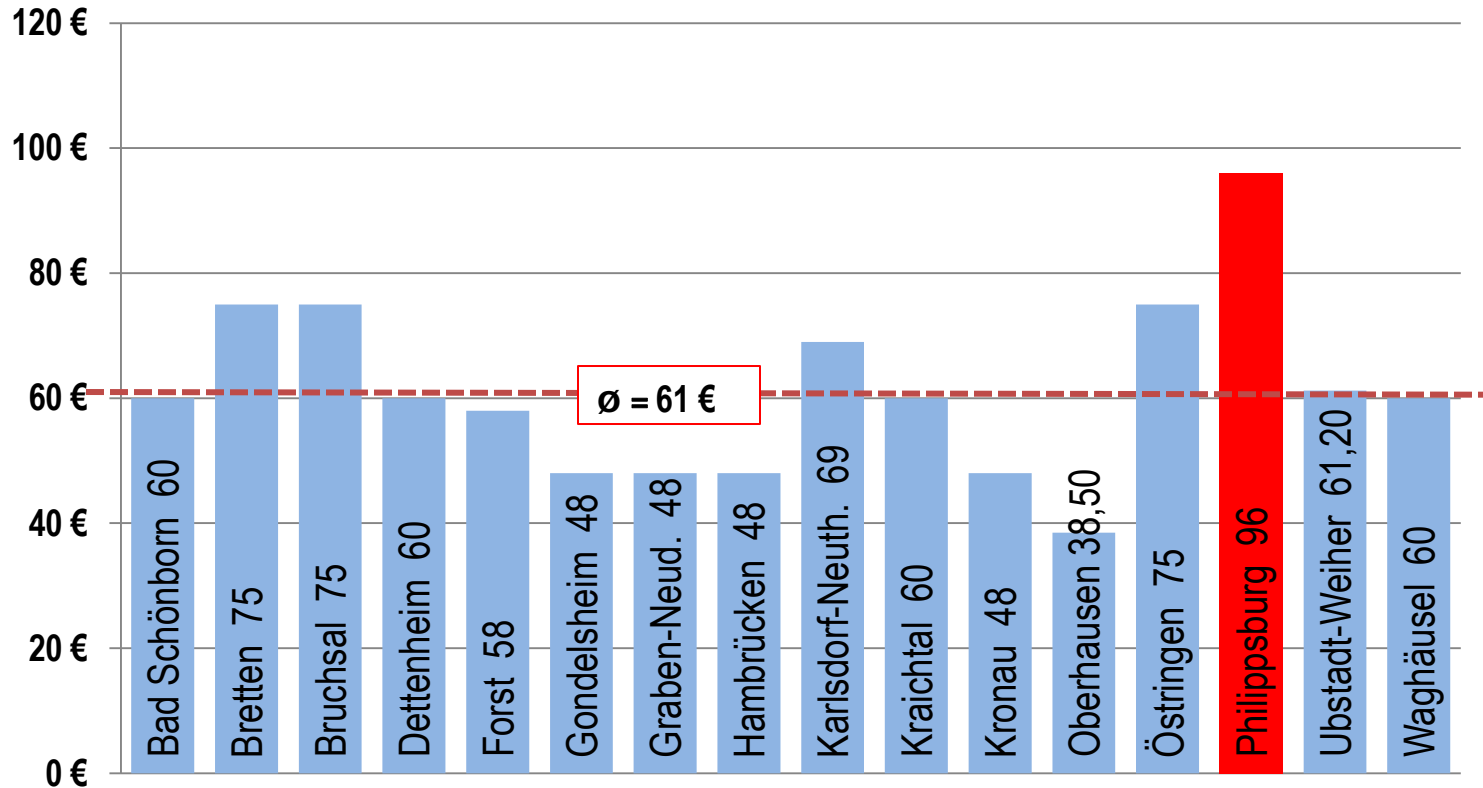

## Hundesteuer 2010 im alten Landkreis Bruchsal für 1.Hund

Durchschnittliche Erhöhungen/Reduzierungen der Stadt Philippsburg bei öffentlichen Einrichtungen, Fördermitteln und Steuern zum 1. Januar 2010